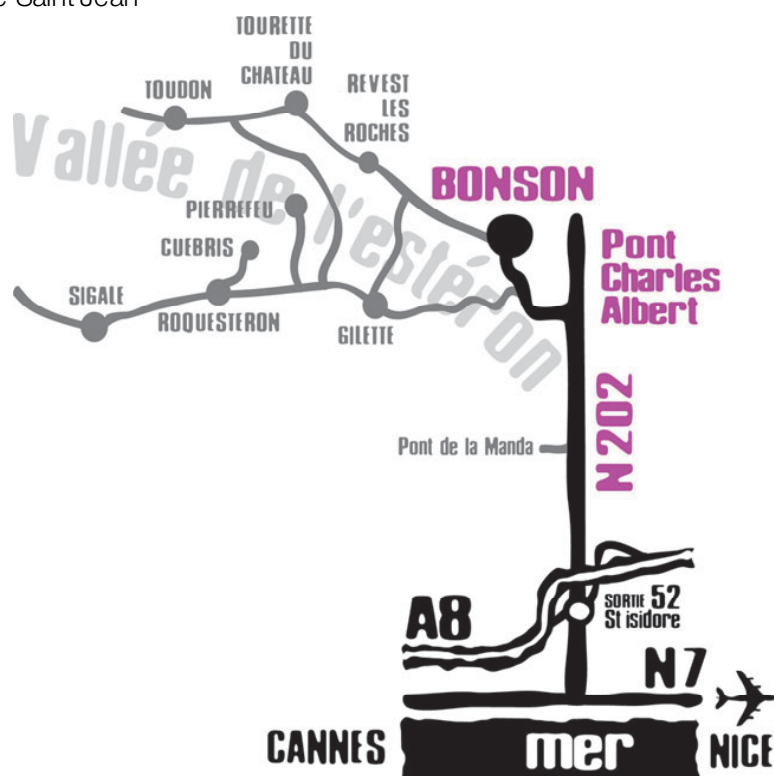

TOUDON / VESCOUS

LA CAPELINE
Route de Roquestéron
Tél : 04 93 08 58 06
Vendredi et samedi soir
sur réservation
Fermeture le lundi

TOURETTE-DU-CHATEAU

AUBERGE DU MONT VIAL
26 Route de Tourette
Tél : 04 93 08 55 07
Tous les jours à midi
Appeler pour le soir
Fermeture le mardi